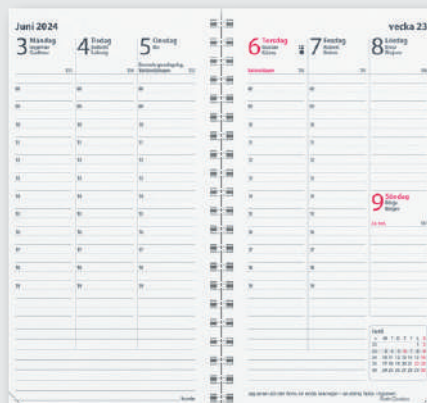

Interplano II

(18 mån)

Kalendariet är på 18 månader och sträcker sig från vecka 38 2023 till vecka 12 2025. Timindlad 8-19. Innehåller också årsplaner för innevarande och följande år, atlas och telefonregister. Spiralbunden. FSC®.

Format: 83x158 mm.

91 3650 24 Refill, (ej tel reg, atlas).

91 3653 24 Svart plast, (ej på bild, ej atlas).

91 3656 24 Svart konstläder.

91 3659 24 Svart skinn.

91 3659 24