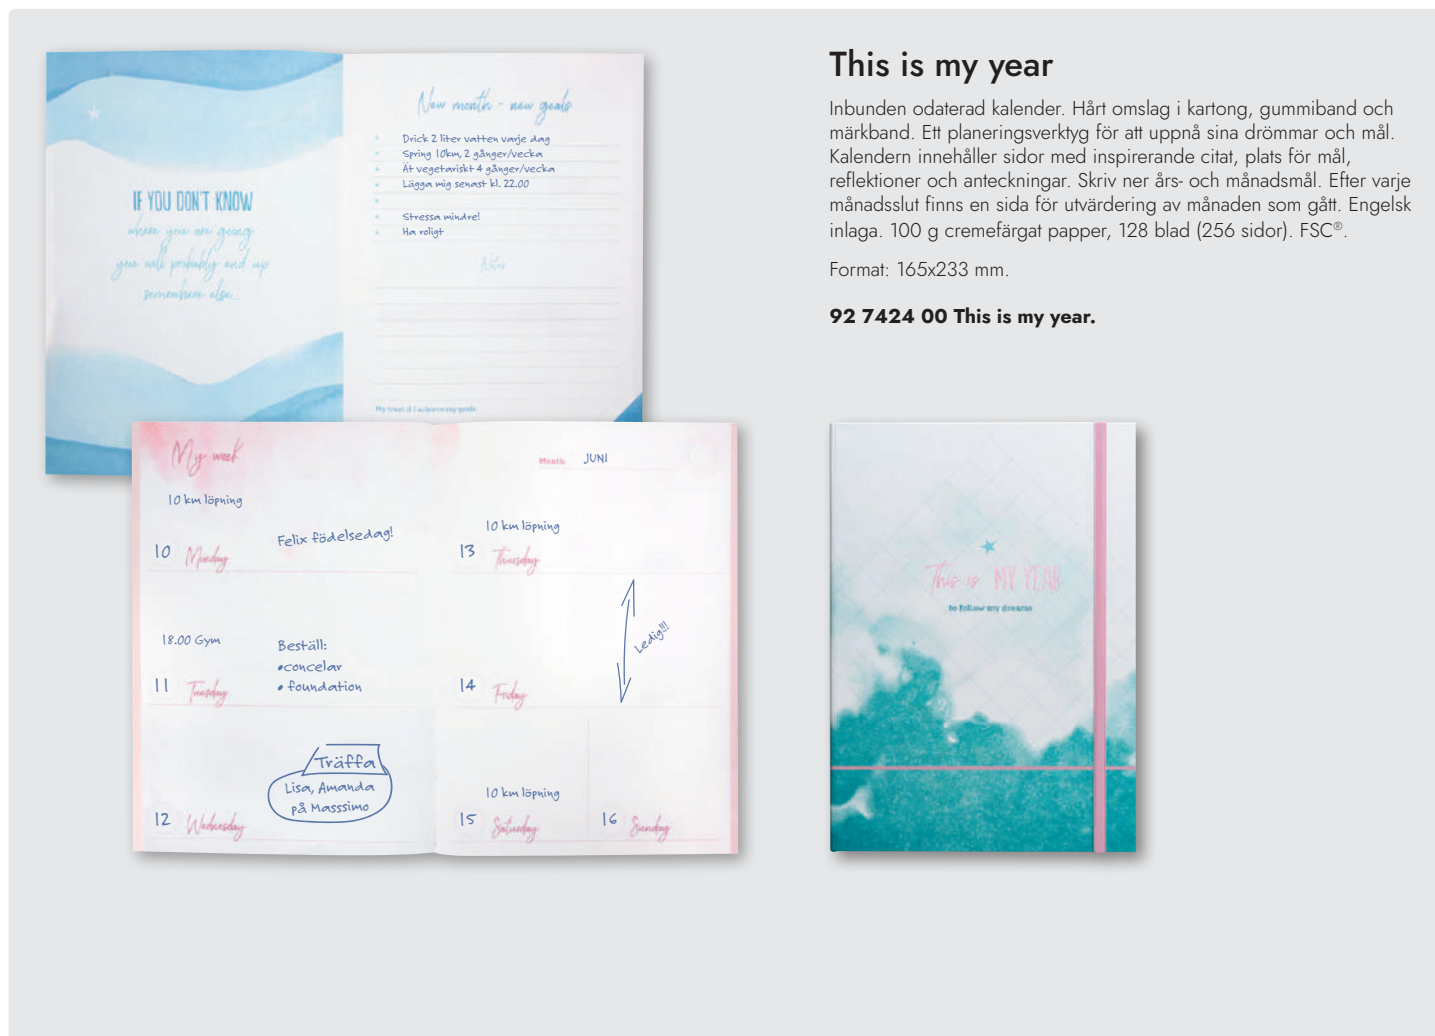

Dream and do

Inbunden odaterad kalender. Hårt omslag i konstläder, gummiband och två märkband. Ett planeringsverktyg för att uppnå sina drömmar och mål. Kalendern innehåller sidor med plats för mål, reflektioner, moodboards, checklists, bucket lists, födelsedagar och anteckningar. Kalendern är uppbyggd för olika mål: årsmål, halvårsmål, samt delmål månads- och veckovis. Skriv ner månadens prestationer, utmaningar och förbättringar. Kalendern innehåller även prickade sidor för att locka fram användarens mest kreativa sidor. Svensk inlaga. 100 g cremefärgat papper, 128 blad (256 sidor).

Format: 165x233 mm.

92 7423 00 Dream and do.

This is my year

Inbunden odaterad kalender. Hårt omslag i kartong, gummiband och märkband. Ett planeringsverktyg för att uppnå sina drömmar och mål. Kalendern innehåller sidor med inspirerande citat, plats för mål, reflektioner och anteckningar. Skriv ner års- och månadsmål. Efter varje månadsslut finns en sida för utvärdering av månaden som gått. Engelsk inlaga. 100 g cremefärgat papper, 128 blad (256 sidor). FSC®.

Format: 165x233 mm.

92 7424 00 This is my year.