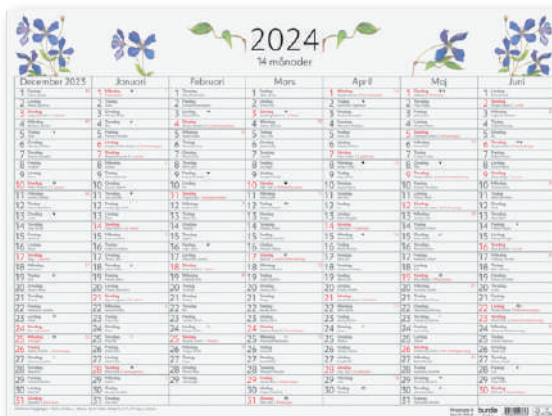

## 14-månaders väggblad

Sju månader per sida. December från föregående år och januari nästkommande år. Med namnsdagar och plats för anteckningar. FSC®.

Format: 490x360 mm.

91 5076 24 14-månaders väggblad.