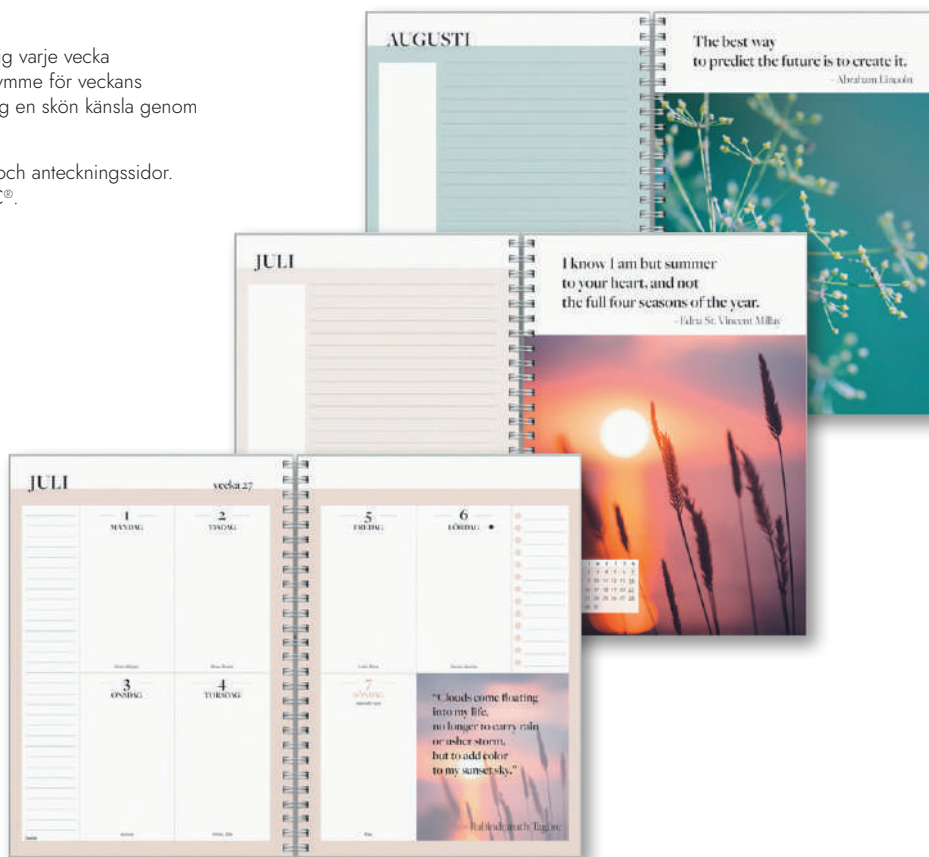

Life Planner, Inspiration

Kalender som genom inspirerande citat påminner dig varje vecka om det värdefulla i dig och din tillvaro. Gott om utrymme för veckans planering och reflektioner. Du kommer bära med dig en skön känsla genom vackra bilder och milda färger.

Kartongomslag med struktur. Årsplan, årsöversikter och anteckningssidor. Pappficka och flyttbara markörer. Spiralbunden. FSC®.

Format: 148x210 mm (A5).

91 1244 24 Life Planner, Inspiration.

Nyhet!