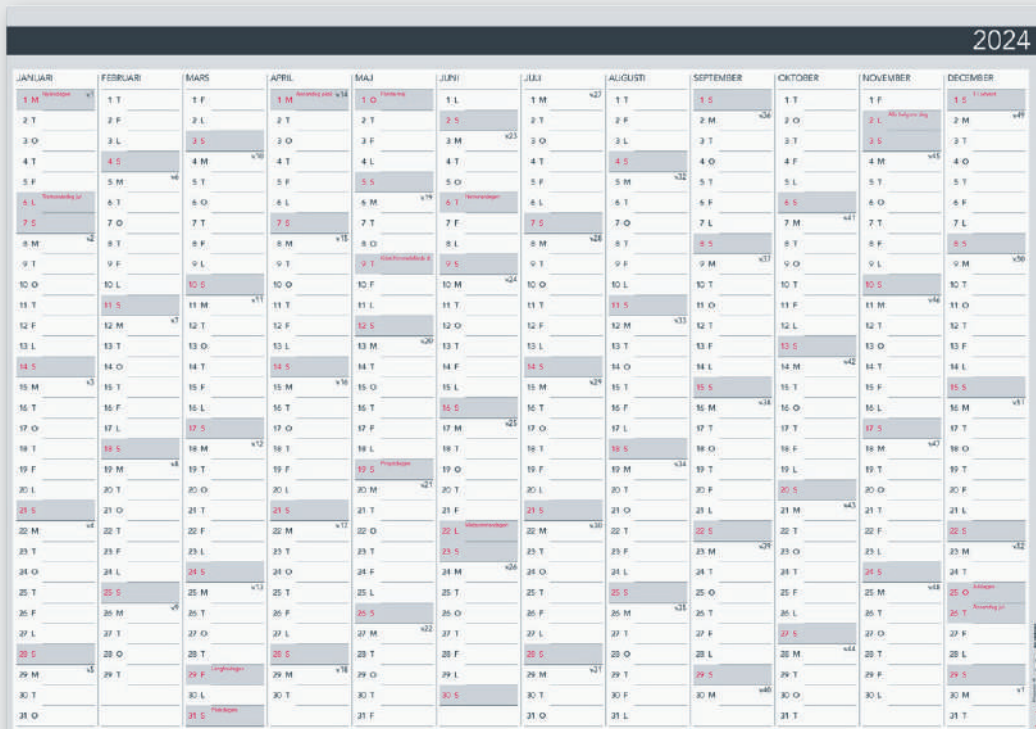

Väggblad Elegant

Med plats för anteckningar. FSC®.

91 5050 24 format: 420x297 mm (A3).
Ett halvår per sida.

91 5060 24 format: 600x400 mm.
Ett halvår per sida. Med namnsdagar.

OBS! Två olika årgångar.

91 5055 24 (2024) format: 980x680 mm.
Hela året på en sida.

91 5055 25 (2025) format: 980x680 mm.
Hela året på en sida.

91 5055 24