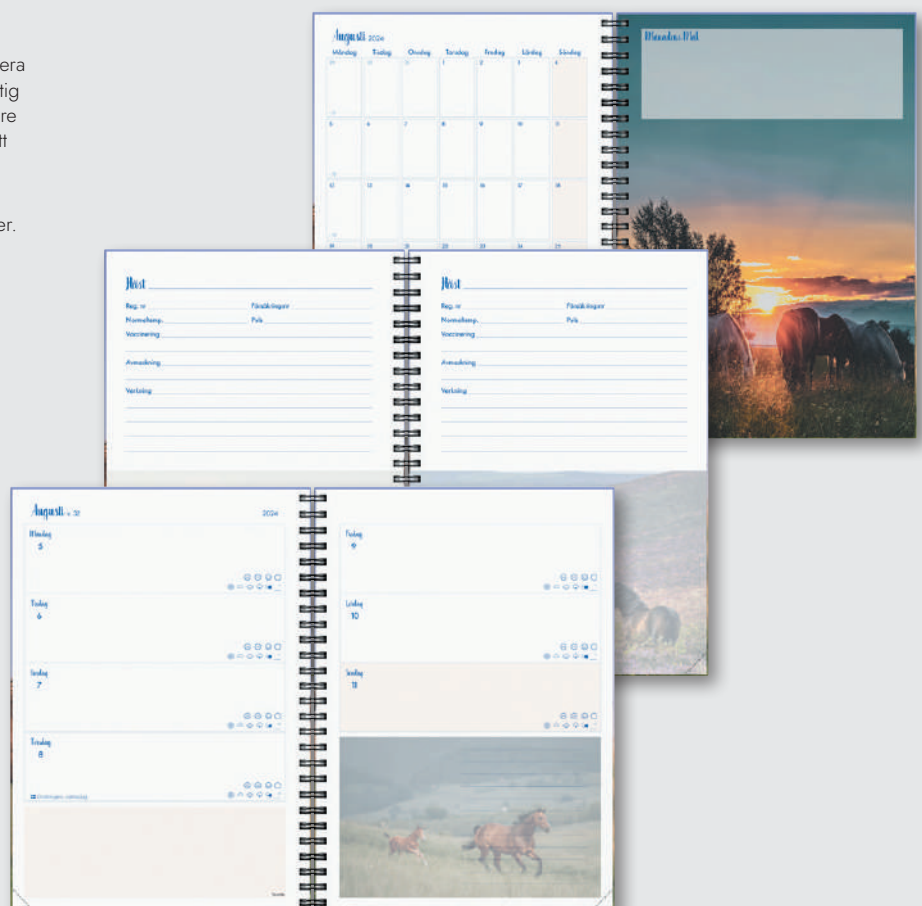

Stallkalendern

Kalender fylld med vackra bilder för dig som vill planera dina stallvistelser. Här finns bl a plats att skriva ner viktig information om din häst, kontaktppgifter till hovslagare och veterinär, målsättningar för kommande år, listor att fylla i tävlingsdatum och tävlingsutvärdering.

Kalender med tryckt omslag med sammetslen yta, gummiband. Månads- och veckouppslag. Årsöversikter. Anteckningssidor. Spiralbunden. FSC®.

Format: 148x210 mm (A5).

91 1215 24 Stallkalendern.