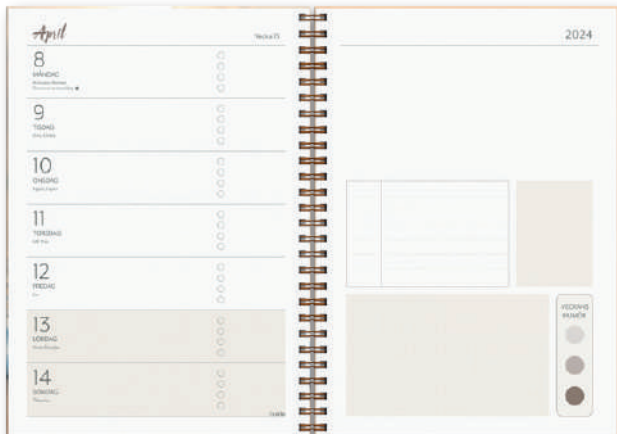

Life Planner, Feel good

En kalender för den som vill få hjälp till en harmonisk vardag. Balans mellan livet som pågår, tillsammans med det som gör att du når välbefinnande; vardagssträning, yoga, meditation m m. Balans och välmående i fokus, inte så mycket resultat. Strukturerad veckoplanering med bra utrymme för planering och reflektioner. Bli inspirerad av positiva citat, stöttande texter och vackra bilder.

Kartongomslag med struktur, gummiband. Kvartals- och veckouppslag. Plats att skapa listor av olika slag, även en humörmätare. Pappficka och flyttbara flikar. Spiralbunden. FSC®.

Format: 148x210 mm (A5).

91 1293 24 Life Planner, Feel good.