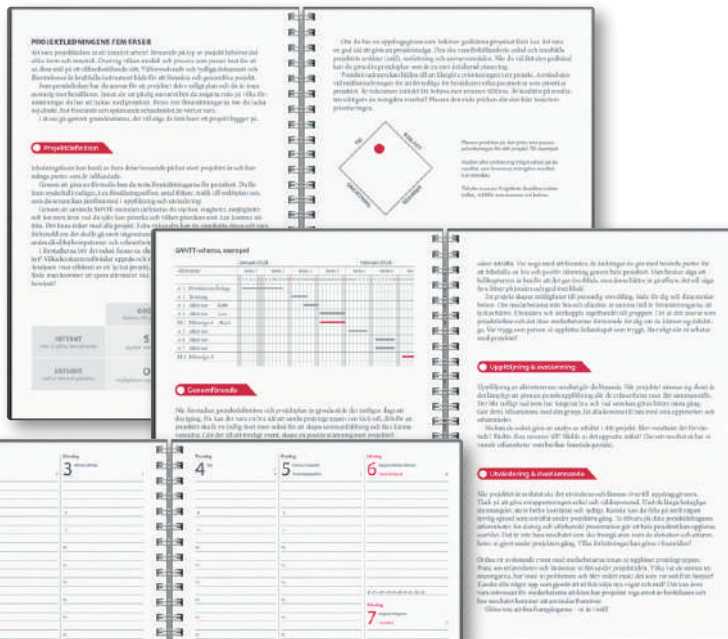

Projektkalendern

– Alla projektledares hjälprea

I denna kalender får du hjälp med verktyg och uppföljning för att ta en idé från start till mål. Här finns en beskrivning av projektets faser, tips till dig som projektledare och uppföljning av projektledning och resultat.

Omslag i svart återvunnen kartong, gummiband. Veckouppslag med timindelning 8-18. Markeringar för internationella helgdagar. Utvikbar projektplan och årsplaner. Pappficka. Spiralbunden. FSC®.

Format: 148x210 mm (A5).

91 1046 24 Projektkalendern.

Nytt omslag!