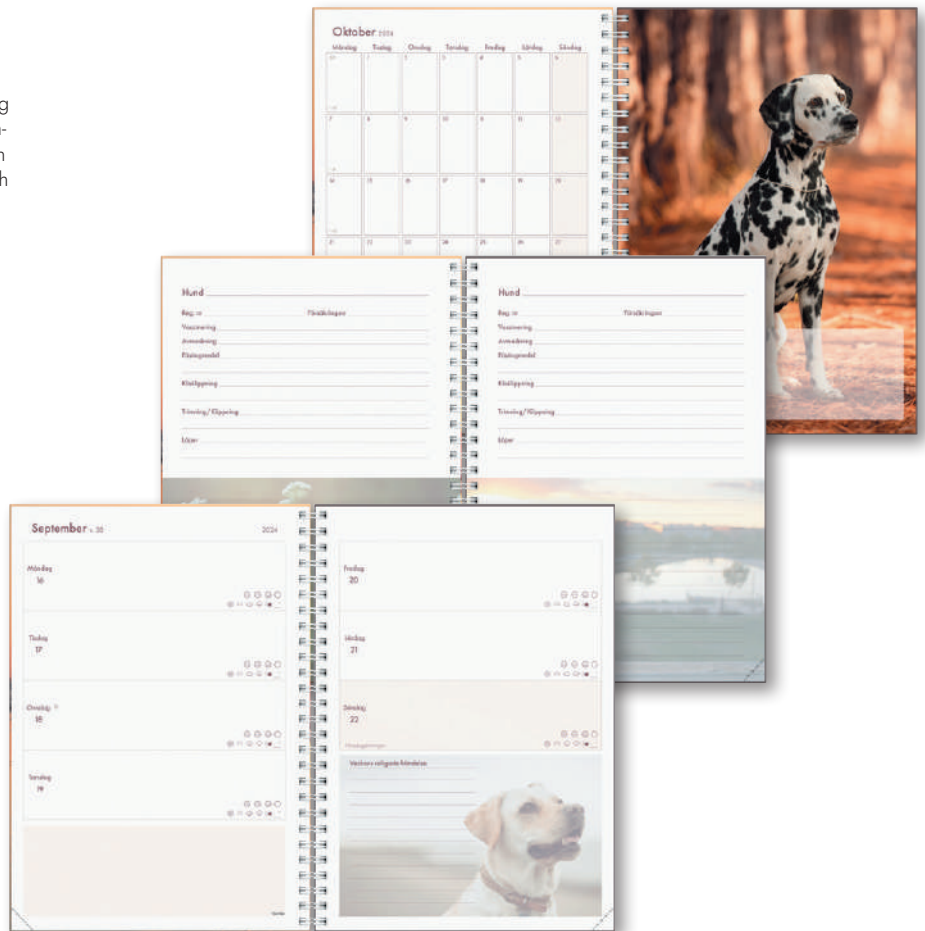

Hundkalendern

För dig som älskar hundar är Hundkalendern det ultimata planeringsverktyget. Här får du utrymme att anteckna viktig information om dina hundar, kontaktppgifter till hundtrimmare och veterinär. Planera in och utvärdera tävlingar och utställningar samt sätta mål för året. Vackra hundbilder och lekfull design gör planeringen rolig och hjälper dig att hitta tid för din passion i livet.

Kalender med tryckt omslag med sammetslen yta, gummiband. Månads- och veckouppslag. Årsöversikter. Anteckningssidor. Spiralbunden. FSC®.

Format: 148x210 mm (A5).

91 1216 24 Hundkalendern.