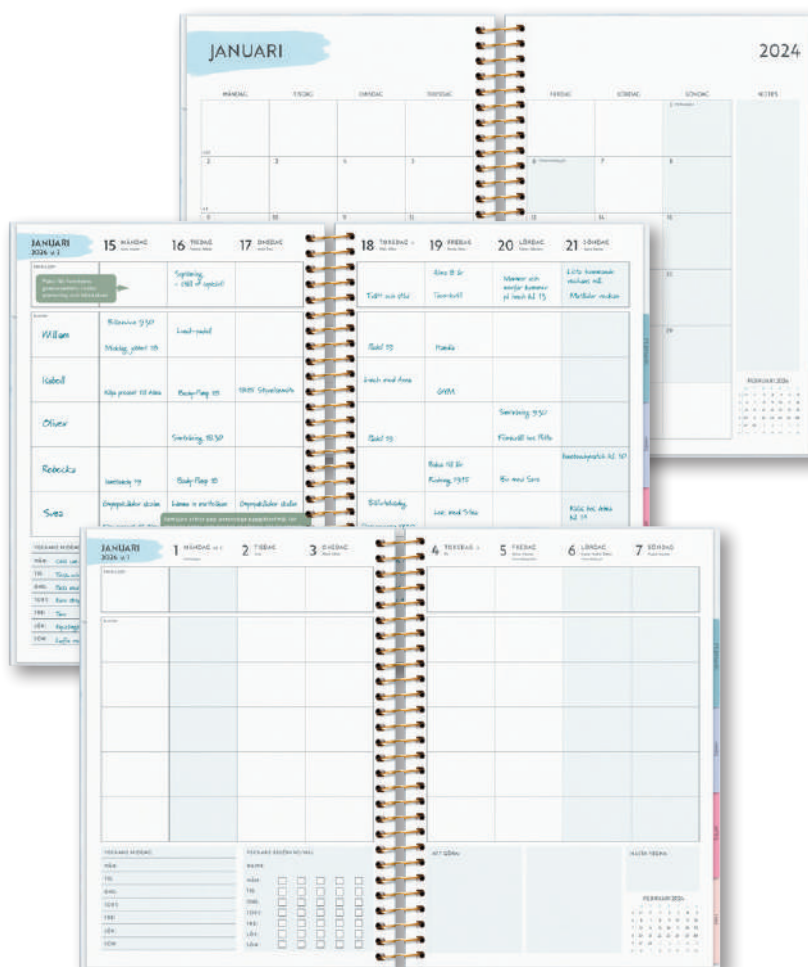

Life Organizer Family Planner

All planering för familjen i en och samma kalender! Belöningsmodul för att notera framstegen mot veckomål. Plats för veckans matsedel. I slutet av kalendern finns kom ihåg-, check- och att göra-listor m m. Stickersarken gör planeringen ännu roligare.

Kartongomslag med struktur. Månads- och veckouppslag. Årsöversikter. Anteckningssidor. Stickersark. Pappficka. Spiralbunden.

Format: 163x229 mm.

91 1299 24 Life Organizer Family Planner.

Nyhet!