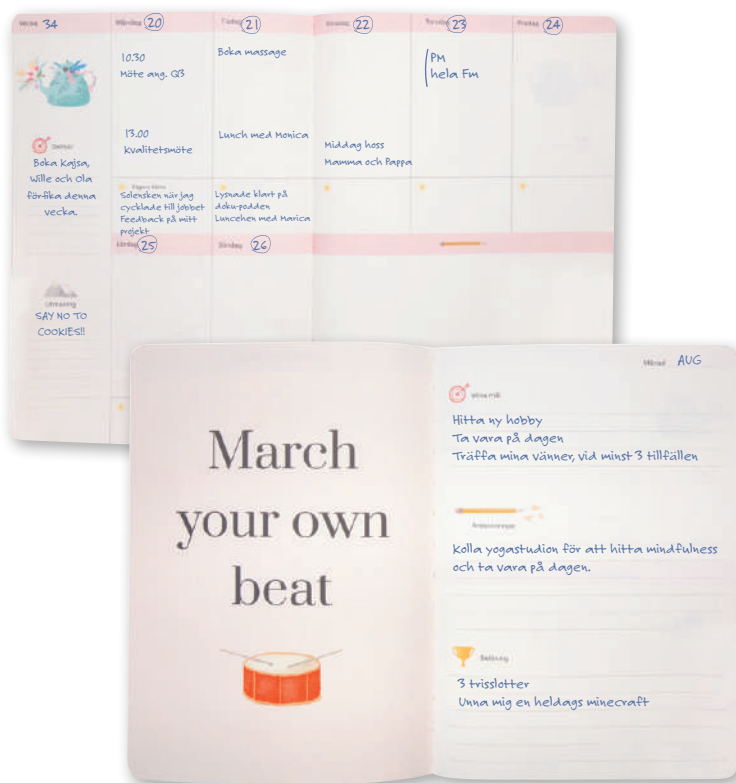

## Dream and do

Inbunden odaterad kalender. Hårt omslag i konstläder, gummiband och två märkband. Ett planeringsverktyg för att uppnå sina drömmar och mål. Kalendern innehåller sidor med plats för mål, reflektioner, moodboards, checklists, bucket lists, födelsedagar och anteckningar. Kalendern är uppbyggd för olika mål: årsmål, halvårsmål, samt delmål månads- och veckovis. Skriv ner månadens prestationer, utmaningar och förbättringar. Kalendern innehåller även prickade sidor för att locka fram användarens mest kreativa sidor. Svensk inlaga. 100 g cremefärgat papper, 128 blad (256 sidor).