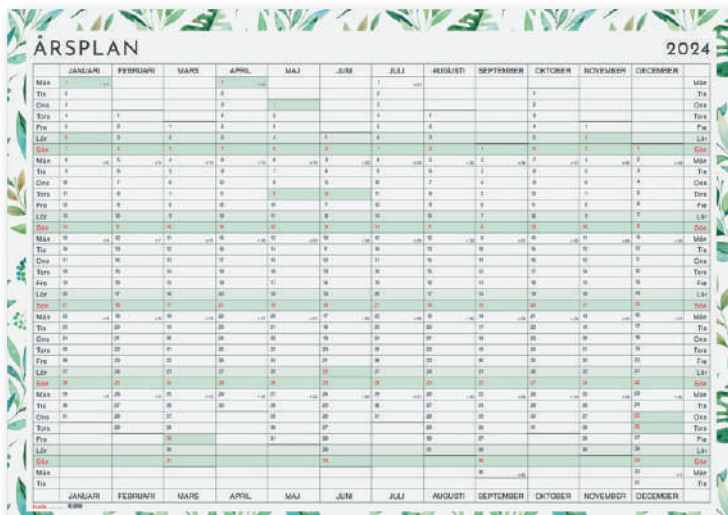

## Årsplanering

Whiteboardtavla med mönstrad ram för årsplanering. Penna och nålar ingår. Levereras ihoprollad.

Format: 995x695 mm.

91 2482 24 Årsplanering.

91 2482 24

91 5201 24

91 5221 24

91 1301 24