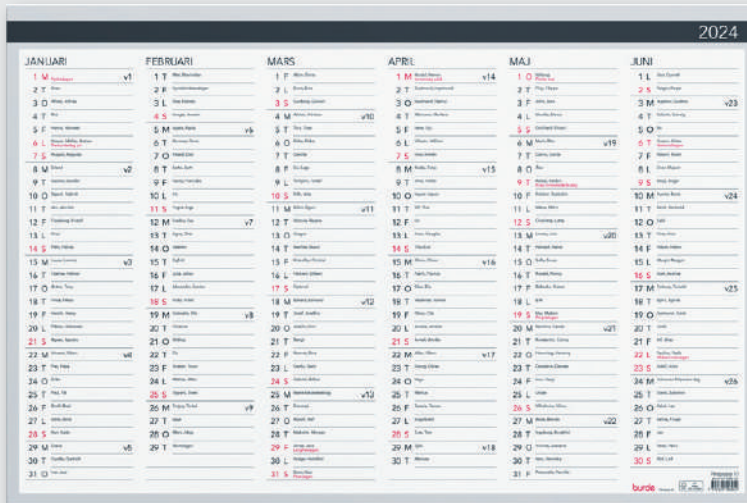

Väggblad Elegant

Med plats för anteckningar. FSC®.

91 5050 24 format: 420x297 mm (A3).
Ett halvår per sida.

91 5060 24 format: 600x400 mm.
Ett halvår per sida. Med namnsdagar.

OBS! Två olika årgångar.

91 5055 24 (2024) format: 980x680 mm.
Hela året på en sida.

91 5055 25 (2025) format: 980x680 mm.
Hela året på en sida.

91 5060 24