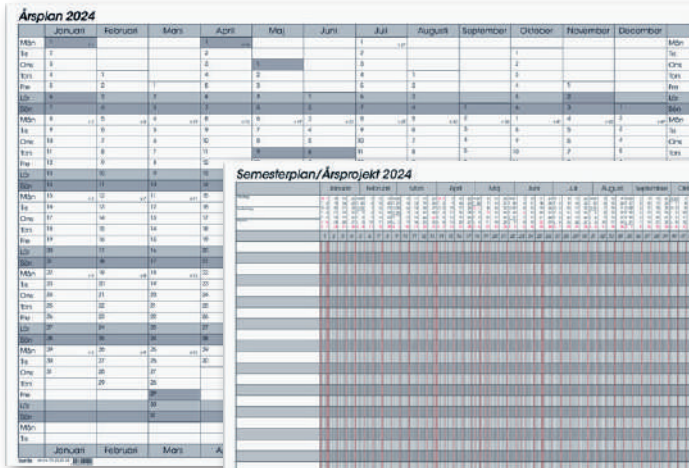

## Årsplan

Whiteboardtavla för årsplanering. Penna och nålar ingår. Levereras ihoprollad.

Format: 890x590 mm.

91 2420 24 Årsplan.